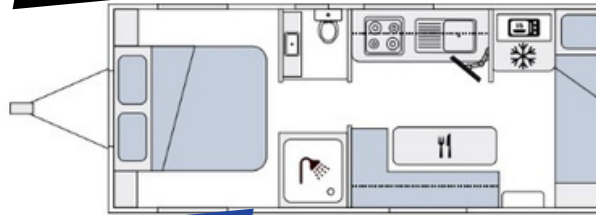

22'6 TERRA

TANDEM AXLE